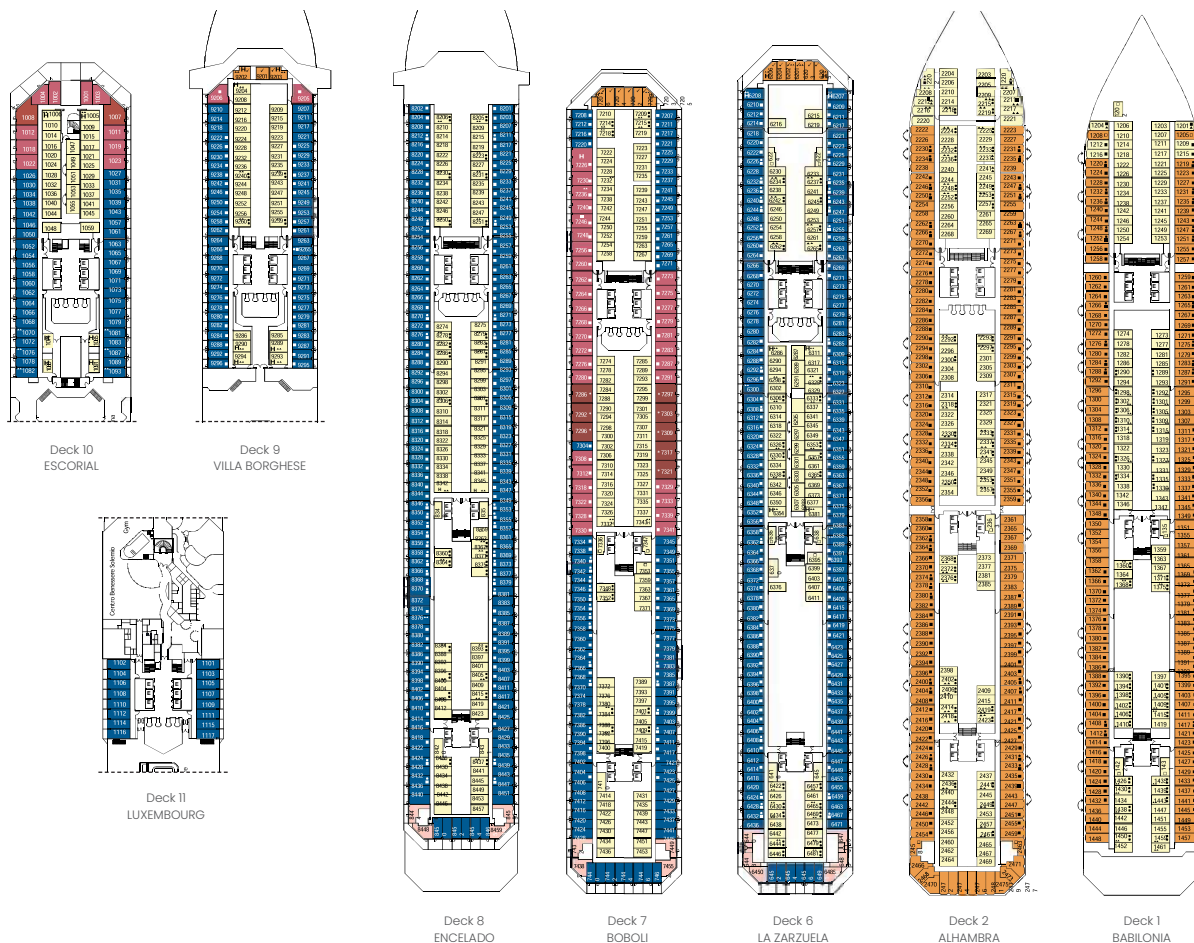

Cabine com Varanda