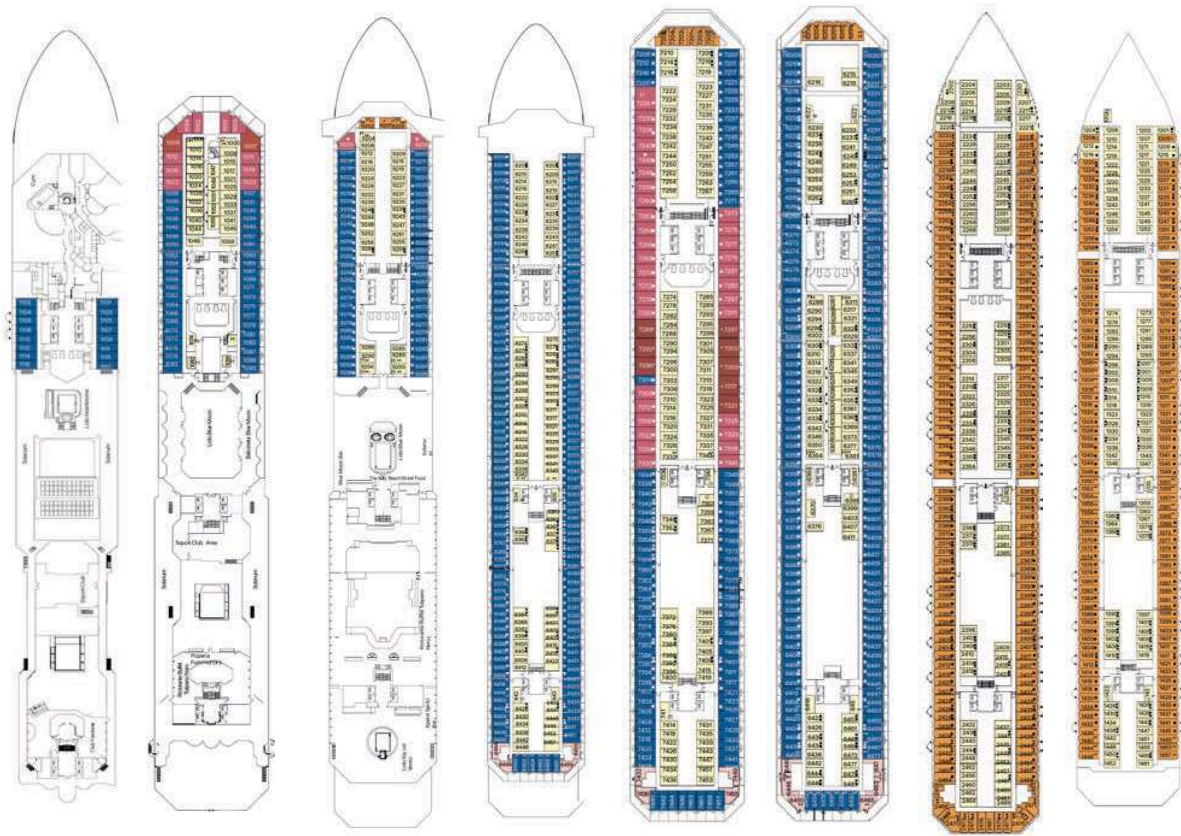

Deck 11
TOSCA

Deck 10
TURANDO

Deck 9
CARMEN

Deck 8
MARLENE

Deck 7
ZIVAGO

Deck 6
TANCREDI

Deck 2
RIGOLETTO

Deck 1
IRMA