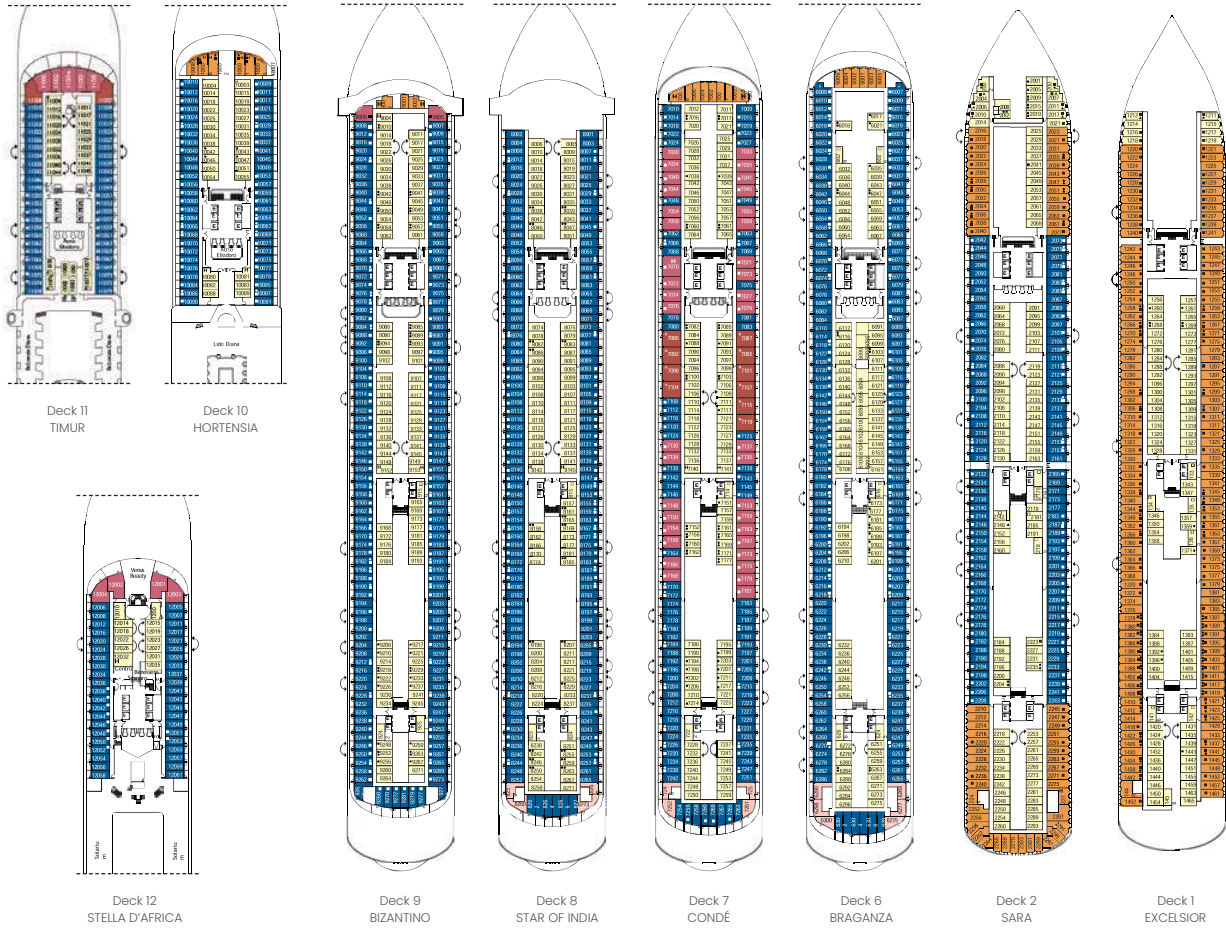

Cabine Interna