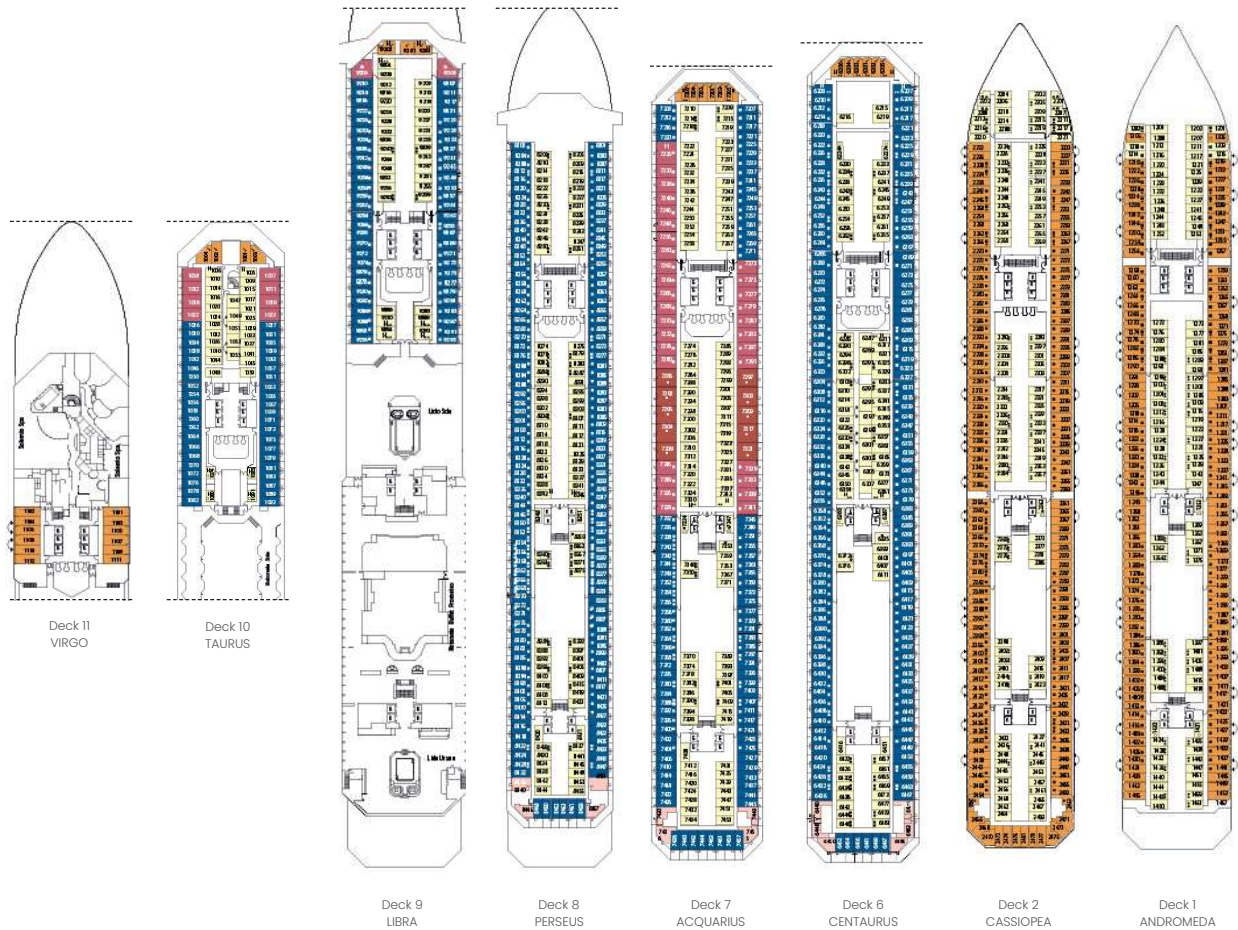

Cabine Interna